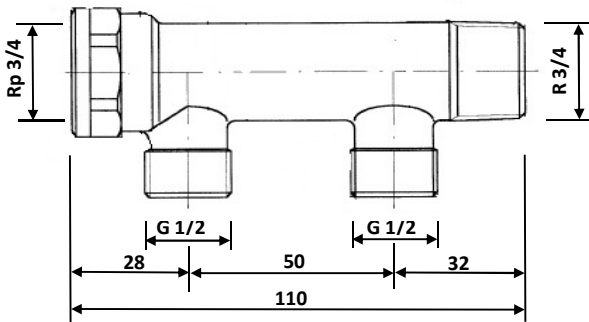

Компактный распределитель ГЕРЦ

Нормали для 8451, 8542, 8543, Издание 0215

Размеры в мм.

2 8451 22

2 8451 32

2 8451 23

2 8451 42

2 8451 24

1 8542 01

1 8543 01

1 8542 02

1 8543 02

Область применения

Компактные распределители ГЕРЦ взаимозаменяемы и могут быть взаимосвязаны. Исполнение из индивидуальных компонентов. При использовании компрессионных фитингов ГЕРЦ или соединителей полимерных труб ГЕРЦ необходимо ознакомление с соответствующими нормами для узлов трубопроводов.

Конструкция

Компактные распределители ГЕРЦ представляют простую систему для индивидуального подключения санитарных сооружений. Корпус из латуни, компоненты никелированы. Выходные трубы имеют наружную резьбу с конусным соединением для медных труб с компрессионными фитингами ГЕРЦ, или для полимерных труб с фитингами для пластиковых труб ГЕРЦ. Запорный или регулирующий вентиль с резьбовыми отверстиями подключен напрямую. При использовании фитингов для пластиковых труб необходимо ознакомиться с рабочими данными для узлов соединений трубопроводов в соответствующих нормах.