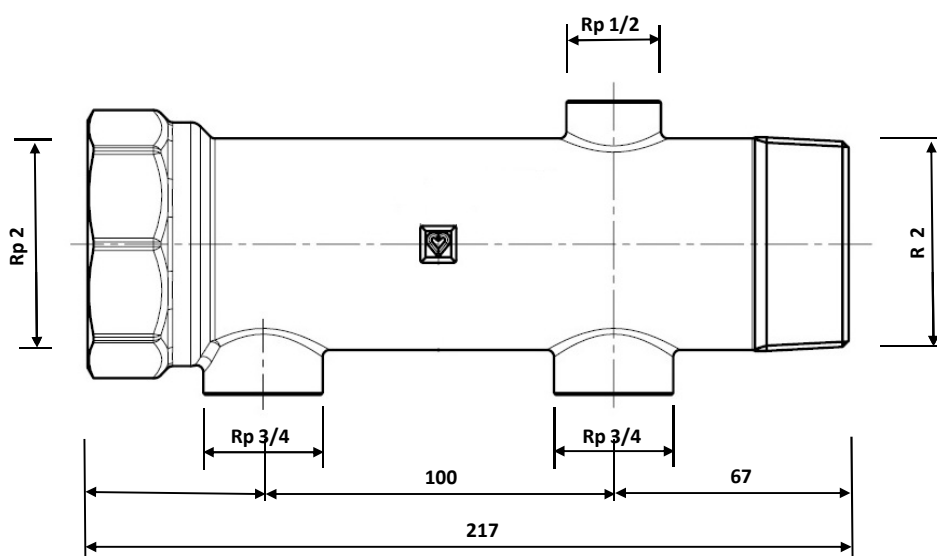

Компактный распределитель ГЕРЦ

Нормали для 8451, 8542, 8543, Издание 0215

Размеры в мм.

2 8451 22

2 8451 32

2 8451 23

2 8451 42

2 8451 24

1 8542 01

1 8543 01

1 8542 02

1 8543 02

Область применения

Компактные распределители ГЕРЦ взаимозаменяемы и могут быть взаимосвязаны. Исполнение из индивидуальных компонентов. При использовании компрессионных фитингов ГЕРЦ или соединителей полимерных труб ГЕРЦ необходимо ознакомление с соответствующими нормами для узлов трубопроводов.

Конструкция

Компактные распределители ГЕРЦ представляют простую систему для индивидуального подключения санитарных сооружений. Корпус из латуни, компоненты никелированы. Выходные трубы имеют наружную резьбу с конусным соединением для медных труб с компрессионными фитингами ГЕРЦ, или для полимерных труб с фитингами для пластиковых труб ГЕРЦ. Запорный или регулирующий вентиль с резьбовыми отверстиями подключен напрямую. При использовании фитингов для пластиковых труб необходимо ознакомиться с рабочими данными для узлов соединений трубопроводов в соответствующих нормах.