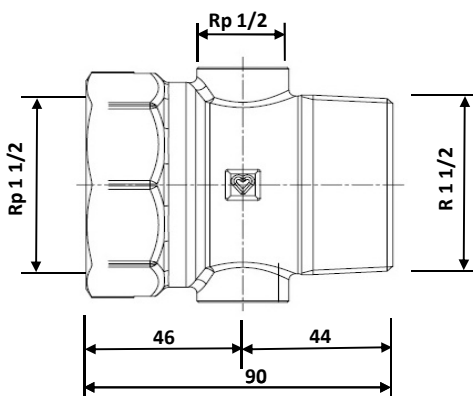

Компактный распределитель ГЕРЦ

Нормали для 8451, 8542, 8543, Издание 0215

Размеры в мм.

2 8451 22

2 8451 32

2 8451 23

2 8451 42

2 8451 24

1 8542 01

1 8543 01

1 8542 02

1 8543 02

Область применения

Компактные распределители ГЕРЦ взаимозаменяемы и могут быть взаимосвязаны. Исполнение из индивидуальных компонентов. При использовании компрессионных фитингов ГЕРЦ или соединителей полимерных труб ГЕРЦ необходимо ознакомление с соответствующими нормами для узлов трубопроводов.

Конструкция

Компактные распределители ГЕРЦ представляют простую систему для индивидуального подключения санитарных сооружений. Корпус из латуни, компоненты никелированы. Выходные трубы имеют наружную резьбу с конусным соединением для медных труб с компрессионными фитингами ГЕРЦ, или для полимерных труб с фитингами для пластиковых труб ГЕРЦ. Запорный или регулирующий вентиль с резьбовыми отверстиями подключен напрямую. При использовании фитингов для пластиковых труб необходимо ознакомиться с рабочими данными для узлов соединений трубопроводов в соответствующих нормах.