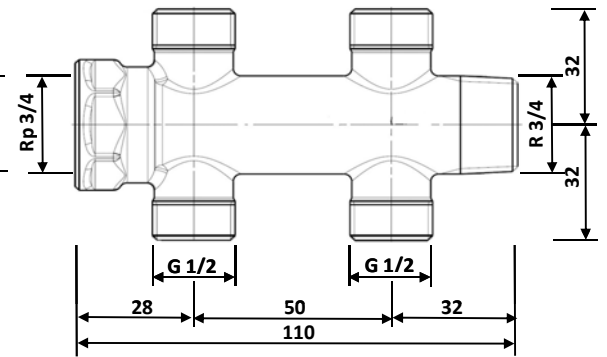

Компактный распределитель ГЕРЦ

Нормали для 8451, 8542, 8543, Издание 0215

Размеры в мм.

2 8451 22

2 8451 32

2 8451 23

2 8451 42

2 8451 24

1 8542 01

1 8543 01

1 8542 02

1 8543 02

Область применения

Компактные распределители ГЕРЦ взаимозаменяемы и могут быть взаимосвязаны. Исполнение из индивидуальных компонентов. При использовании компрессионных фитингов ГЕРЦ или соединителей полимерных труб ГЕРЦ необходимо ознакомление с соответствующими нормами для узлов трубопроводов.

Конструкция

Компактные распределители ГЕРЦ представляют простую систему для индивидуального подключения санитарных сооружений. Корпус из латуни, компоненты никелированы. Выходные трубы имеют наружную резьбу с конусным соединением для медных труб с компрессионными фитингами ГЕРЦ, или для полимерных труб с фитингами для пластиковых труб ГЕРЦ. Запорный или регулирующий вентиль с резьбовыми отверстиями подключен напрямую. При использовании фитингов для пластиковых труб необходимо ознакомиться с рабочими данными для узлов соединений трубопроводов в соответствующих нормах.