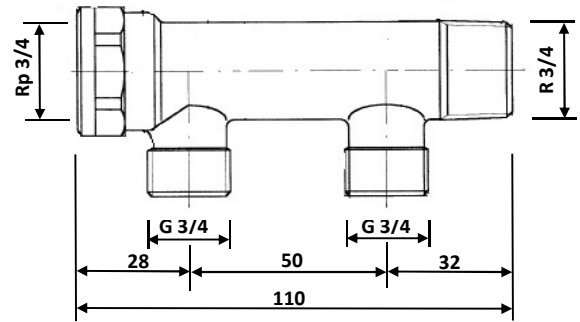

Компактный распределитель ГЕРЦ

Нормали для 8451, 8542, 8543, Издание 0215

Размеры в мм.

2 8451 22

2 8451 32

2 8451 23

2 8451 42

2 8451 24

1 8542 01

1 8543 01

1 8542 02

1 8543 02

Область применения

Компактные распределители ГЕРЦ взаимозаменяемы и могут быть взаимосвязаны. Исполнение из индивидуальных компонентов. При использовании компрессионных фитингов ГЕРЦ или соединителей полимерных труб ГЕРЦ необходимо ознакомление с соответствующими нормами для узлов трубопроводов.

Конструкция

Компактные распределители ГЕРЦ представляют простую систему для индивидуального подключения санитарных сооружений. Корпус из латуни, компоненты никелированы. Выходные трубы имеют наружную резьбу с конусным соединением для медных труб с компрессионными фитингами ГЕРЦ, или для полимерных труб с фитингами для пластиковых труб ГЕРЦ. Запорный или регулирующий вентиль с резьбовыми отверстиями подключен напрямую. При использовании фитингов для пластиковых труб необходимо ознакомиться с рабочими данными для узлов соединений трубопроводов в соответствующих нормах.