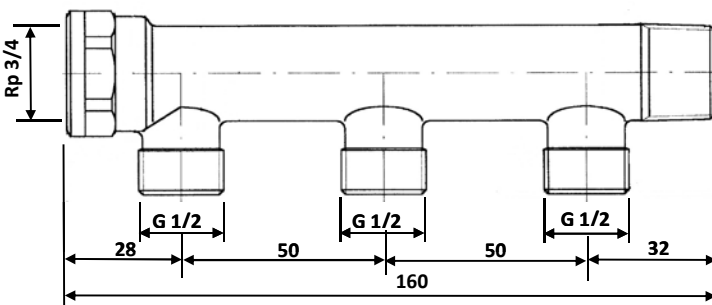

Компактный распределитель ГЕРЦ

Нормали для 8451, 8542, 8543, Издание 0215

Размеры в мм.

2 8451 22

2 8451 32

2 8451 23

2 8451 42

2 8451 24

1 8542 01

1 8543 01

1 8542 02

1 8543 02

Область применения

Компактные распределители ГЕРЦ взаимозаменяемы и могут быть взаимосвязаны. Исполнение из индивидуальных компонентов. При использовании компрессионных фитингов ГЕРЦ или соединителей полимерных труб ГЕРЦ необходимо ознакомление с соответствующими нормами для узлов трубопроводов.

Конструкция

Компактные распределители ГЕРЦ представляют простую систему для индивидуального подключения санитарных сооружений. Корпус из латуни, компоненты никелированы. Выходные трубы имеют наружную резьбу с конусным соединением для медных труб с компрессионными фитингами ГЕРЦ, или для полимерных труб с фитингами для пластиковых труб ГЕРЦ. Запорный или регулирующий вентиль с резьбовыми отверстиями подключен напрямую. При использовании фитингов для пластиковых труб необходимо ознакомиться с рабочими данными для узлов соединений трубопроводов в соответствующих нормах.