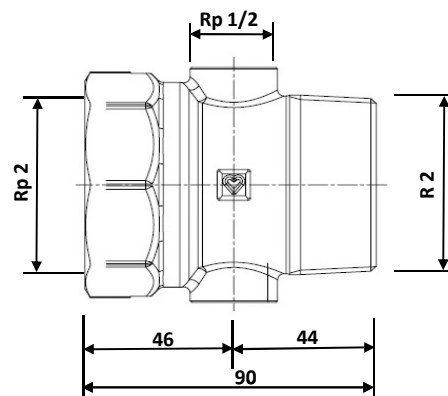

Компактный распределитель ГЕРЦ

Нормали для 8451, 8542, 8543, Издание 0215

Размеры в мм.

1 8543 01