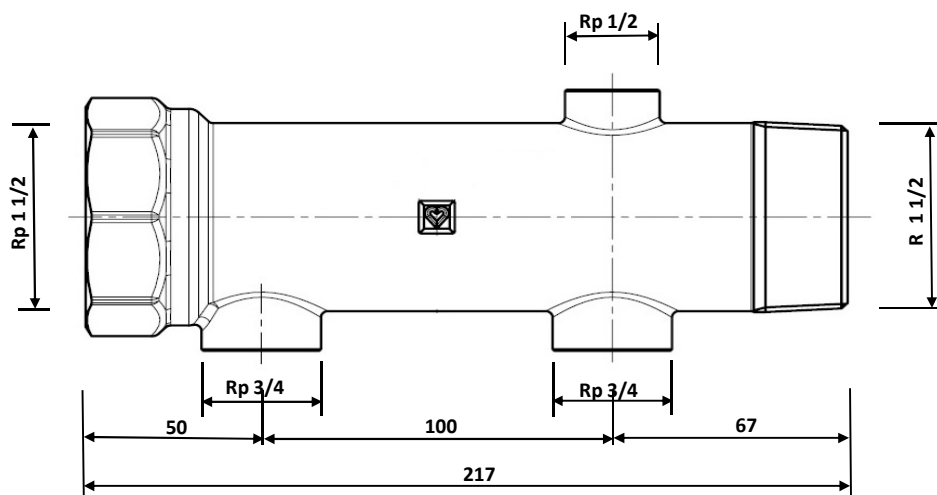

Компактный распределитель ГЕРЦ

Нормали для 8451, 8542, 8543, Издание 0215

Размеры в мм.

2 8451 22

2 8451 32

2 8451 23

2 8451 42

2 8451 24

1 8542 01

1 8543 01

1 8542 02

1 8543 02

Область применения

Компактные распределители ГЕРЦ взаимозаменяемы и могут быть взаимосвязаны. Исполнение из индивидуальных компонентов. При использовании компрессионных фитингов ГЕРЦ или соединителей полимерных труб ГЕРЦ необходимо ознакомление с соответствующими нормами для узлов трубопроводов.

Конструкция

Компактные распределители ГЕРЦ представляют простую систему для индивидуального подключения санитарных сооружений. Корпус из латуни, компоненты никелированы. Выходные трубы имеют наружную резьбу с конусным соединением для медных труб с компрессионными фитингами ГЕРЦ, или для полимерных труб с фитингами для пластиковых труб ГЕРЦ. Запорный или регулирующий вентиль с резьбовыми отверстиями подключен напрямую. При использовании фитингов для пластиковых труб необходимо ознакомиться с рабочими данными для узлов соединений трубопроводов в соответствующих нормах.