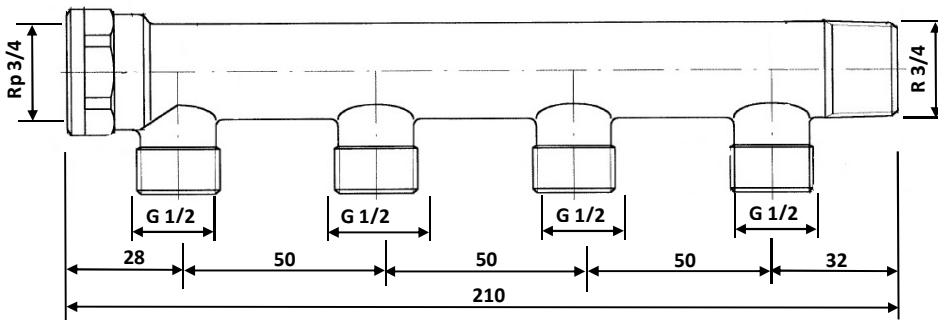

Компактный распределитель ГЕРЦ

Нормали для 8451, 8542, 8543, Издание 0215

Размеры в мм.

2 8451 22

2 8451 32

2 8451 23

2 8451 42

2 8451 24

1 8542 01

1 8543 01

1 8542 02

1 8543 02

Область применения

Компактные распределители ГЕРЦ взаимозаменяемы и могут быть взаимосвязаны. Исполнение из индивидуальных компонентов. При использовании компрессионных фитингов ГЕРЦ или соединителей полимерных труб ГЕРЦ необходимо ознакомление с соответствующими нормами для узлов трубопроводов.

Конструкция

Компактные распределители ГЕРЦ представляют простую систему для индивидуального подключения санитарных сооружений. Корпус из латуни, компоненты никелированы. Выходные трубы имеют наружную резьбу с конусным соединением для медных труб с компрессионными фитингами ГЕРЦ, или для полимерных труб с фитингами для пластиковых труб ГЕРЦ. Запорный или регулирующий вентиль с резьбовыми отверстиями подключен напрямую. При использовании фитингов для пластиковых труб необходимо ознакомиться с рабочими данными для узлов соединений трубопроводов в соответствующих нормах.